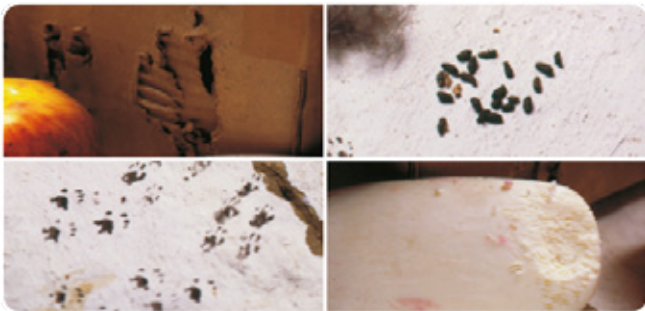

EL GUARDIÁN DE TU CASA Y JARDÍN

Rätten

PARA QUE SE DEBE UTILIZAR:

Es un cebo rodenticida, raticida listo para usar. De segura aplicación, ya que el producto se encuentra dentro de la cebadera de aplicación. Está desarrollado con la más moderna tecnología. Altamente atractivo, posee alta palatabilidad, formulada al gusto de los roedores.

INDICACIONES DE USO:

Equipos de aplicación: La propia Estación de Cebado lista para usar.

Dosis: 50g. incluida. Una vez consumido, reponer el cebo hasta que dejen de comerlo.

Forma de preparación: No requiere, es listo para usar.

FORMA DE APLICACIÓN:

¿DÓNDE USARLO?

Hay que aplicarlo en las zonas donde observes actividad o rastros de roedores, tales como mordeduras, pisadas o excremento.

¿CÓMO USARLO?

Las cebaderas deben colocarse en la zona con presencia de roedores. Es aconsejable que los comederos se coloquen en zonas de difícil acceso, tanto para otros animales como para los niños.

Además estos lugares favorecen su confianza y una mayor sensación de seguridad, que permite el acceso de la colonia al cebo.

Controlar diariamente el consumo del cebo, lo cual se observará por la tapa traslúcida, de la cebadera.